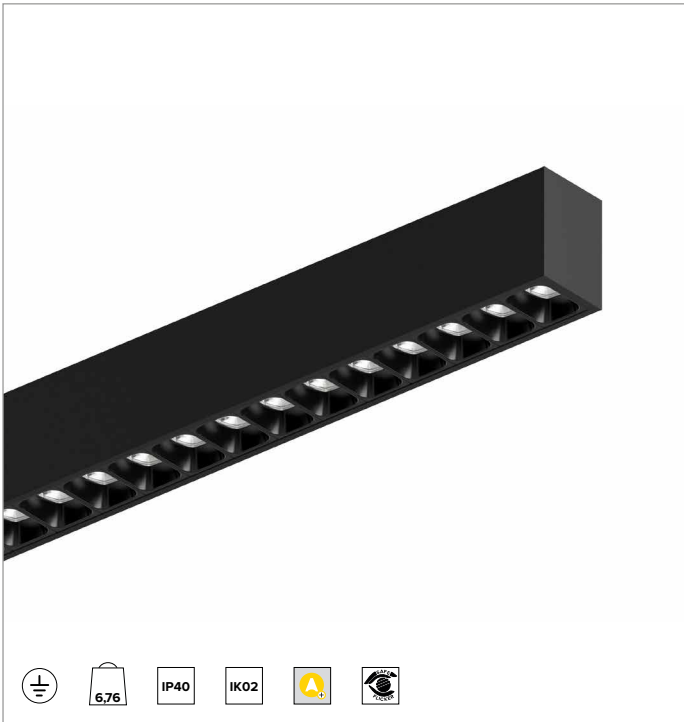

# T030MX840ELDB | LOGICO EASY Stand Alone 57 - UGR16

Lineare LED-Leuchte, Einzelmontage für Deckenanbau- oder Pendelmontage. Version mit Notbeleuchtung

	4000K	H(m)	D1(m)	D2(m)	E <sub>max</sub> (lx)		
	Ra80	76°	58°				
	Fixture Power	28W	1	1.55	1.10	2931	
	Source Flux	3347lm	2	3.10	2.20	733	
	Fixture Flux	3348lm	3	4.65	3.30	326	
	Efficacy	120lm/W	4	6.20	4.40	183	
6000760	I <sub>max</sub> =1024cd/klm	I <sub>max</sub>	3428cd	5	7.75	5.49	117

## LICHTQUELLE

LED Engine bestehend aus Streifenplatinen Ra80.

**Die Energieeffizienzklasse des Produkts:** C

**Nennleistung:** 24W

**Nenn-Lichtstrom:** 3347lm

**Farbwiedergabeindex:** 80

**Rf:** 84

**Rg:** 95

## BELEUCHUNGSTECHNISCHE MERKMALE

Direkte Lichtemission. Kontrolliertes Licht. UGR16 Optik: Optisches System aus Linsen mit differenzierten Facetten zur Optimierung der Lichtstromrichtung und zellulärer Optik aus blendreduzierendem Polycarbonat in Schwarz (UGR<16 und L65<200 cd/m<sup>2</sup> EN-12464-1).

## MECHANISCHE MERKMALE

Gehäuse aus lackiertem stranggepresstem Aluminium mit 57mm Breite und Endkappen aus Polycarbonat. Obere Abdeckung aus schwarzem PVC.

**Farbe und Oberfläche:** Schwarz

**Abmessungen:** L=2352mm