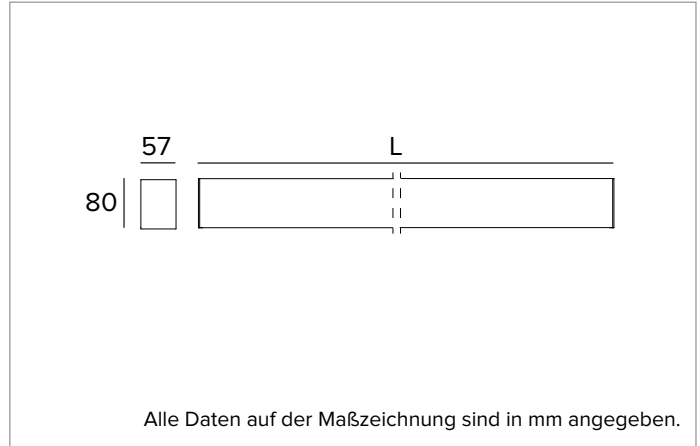

# T030MX840ELDB | LOGICO EASY Stand Alone 57 - UGR16

Lineare LED-Leuchte, Einzelmontage für Deckenanbau- oder Pendelmontage. Version mit Notbeleuchtung

	4000K	H(m)	D1(m)	D2(m)	E <sub>max</sub> (lx)		
	Ra80	76°	58°				
	Fixture Power	28W	1	1.55	1.10	2931	
	Source Flux	3347lm	2	3.10	2.20	733	
	Fixture Flux	3348lm	3	4.65	3.30	326	
	Efficacy	120lm/W	4	6.20	4.40	183	
6000760	I <sub>max</sub> =1024cd/klm	I <sub>max</sub>	3428cd	5	7.75	5.49	117